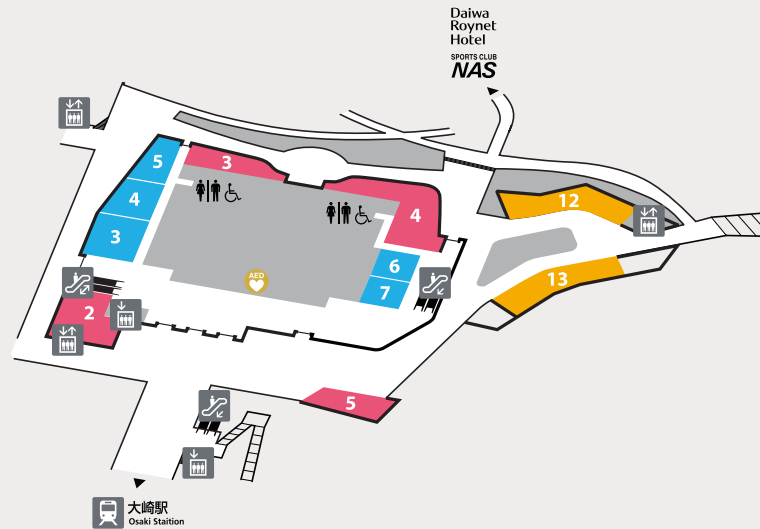

- レストラン Restaurant
- カフェ&バー Cafe & Bar
- ショップ&サービス Shop & Service
- メディカルセンター/調剤薬局 Medical Center / Pharmacy

- トイレ
- 駐輪場
- 多目的トイレ
- AED
- エスカレーター
- 出入口
- 低層階用エレベーター

1F

2F

3F

- 1 SOBA DINING 結月庵
- 2 とんかつ 新宿 さぼてん
- 3 すし遊洛
- 4 居酒屋楽市
- 5 張家
- 6 博多もつ鍋 やまや
- 7 丸亀製麺
- 8 Com Pho with TERRACE
- 9 かきの家
- 10 BELLA BELLA
- 11 Denny's

- 1 THE FootNIK
- 1 ファミマ ThinkPark
- 2 COCO塾

- 12 ととや市場 結
- 13 中国名菜 銀座アスター
ベルシーヌ大崎
- 2 エクセルシオール カフェ
- 3 CELTS
- 4 モスバーガー
- 5 マザーリーフ ティースタイル

- 3 SMBC 大崎コンサルティングオフィス
- 4 トモズ
- 5 L'ange Relaxation & Nail
- 6 明興ツーリスト
- 7 レミルフォイエ ドゥリベルテ、カフェドゥリベルテ

- 1 大崎メディカルプラザ
- 2 ThinkPark ファーマシー