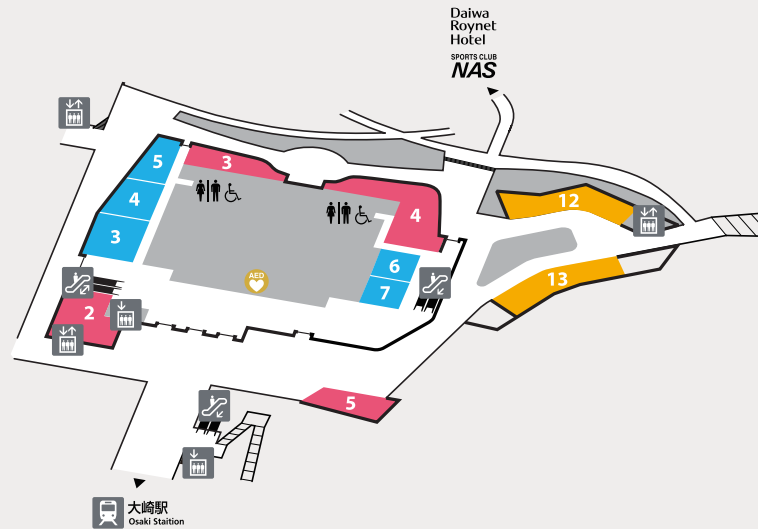

# フロアマップ

- レストラン Restaurant
- カフェ&バー Cafe & Bar
- ショップ&サービス Shop & Service
- メディカルセンター/調剤薬局 Medical Center / Pharmacy

- トイレ
- 駐輪場
- 多目的トイレ
- AED
- エスカレーター
- 出入口
- 低層階用エレベーター

1F

2F

3F

- 1 SOBA DINING 結月庵
- 2 とんかつ 新宿 さぼてん
- 3 すし遊洛
- 4 居酒屋楽市
- 5 張家
- 6 博多もつ鍋 やまや
- 7 丸亀製麺
- 8 Com Pho with TERRACE
- 9 かきの家
- 10 BELLA BELLA
- 11 Denny's

- 1 THE FootNIK
- 1 ファミマ ThinkPark
- 2 COCO塾

- 12 和食 あえん
- 13 焼肉 夢一
- 2 エクセルシオール カフェ
- 3 CELTS
- 4 モスバーガー
- 5 マザーリーフ ティースタイル

- 3 SMBC 大崎コンサルティングオフィス
- 4 トモズ
- 5 L'ange Relaxation & Nail
- 6 明興ツーリスト
- 7 レミルフォイエ ドゥリベルテ、カフェドゥリベルテ

- 1 大崎メディカルプラザ
- 2 ThinkPark ファーマシー