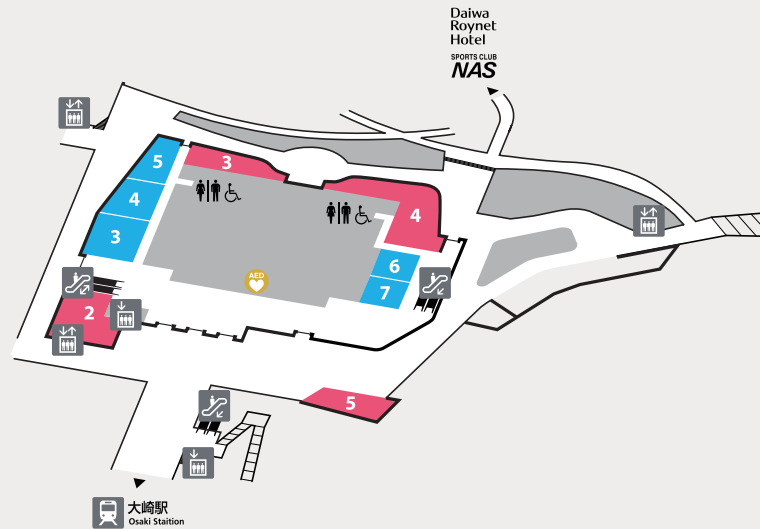

# フロアマップ

- レストラン Restaurant
- カフェ&バー Cafe & Bar
- ショップ&サービス Shop & Service
- メディカルセンター/調剤薬局 Medical Center / Pharmacy

- トイレ
- 駐輪場
- 多目的トイレ
- AED
- エスカレーター
- 出入口
- 低層階用エレベーター

1F

2F

3F

- 1 SOBA DINING 結月庵
- 2 とんかつ 新宿 さぼてん
- 3 すし遊洛
- 4 居酒屋楽市
- 5 張家
- 6 博多もつ鍋 やまや
- 7 丸亀製麺
- 8 Com Pho with TERRACE
- 9 かきの家
- 10 BELLA BELLA
- 11 Denny's

- 1 THE FootNIK
- 1 ファミマ ThinkPark
- 2 Gaba/COCO塾 Jr.

- 2 エクセルシオール カフェ
- 3 CELTS
- 4 モスバーガー
- 5 マザーリーフ ティースタイル

- 3 SMBC 大崎コンサルティングオフィス
- 4 トモズ
- 5 L'ange Relaxation & Nail
- 6 明興ツーリスト
- 7 レミルフォイエ ドゥ リベルテ、カフェ ドゥ リベルテ

- 1 大崎メディカルプラザ
- 2 ThinkPark ファーマシー