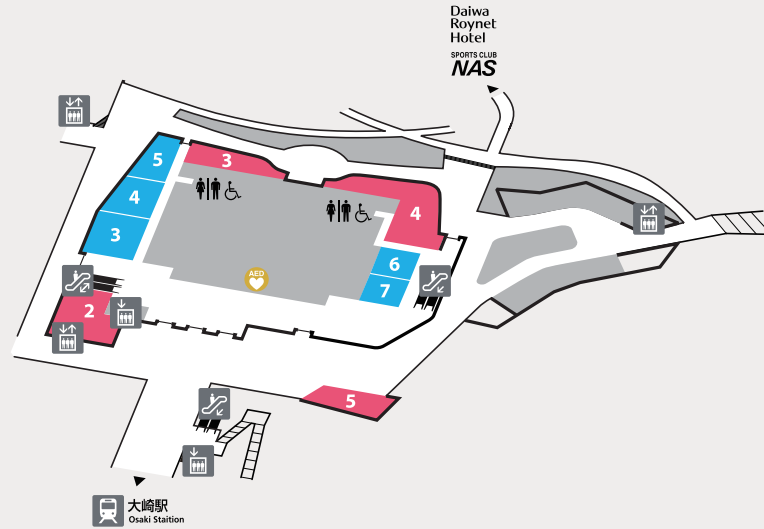

# フロアマップ

- レストラン Restaurant
- カフェ&バー Cafe & Bar
- ショップ&サービス Shop & Service
- メディカルセンター/調剤薬局 Medical Center / Pharmacy

- トイレ
- 駐輪場
- 多目的トイレ
- AED
- エスカレーター
- 出入口
- 低層階用エレベーター

1F

2F

3F

- 1 SOBA DINING 結月庵
- 2 とんかつ 新宿 さぼてん
- 3 すし遊洛
- 4 居酒屋楽市
- 5 張家
- 6 博多もつ鍋 やまや
- 7 丸亀製麺
- 8 Com Pho with TERRACE
- 9 かきの家
- 10 BELLA BELLA
- 11 Denny's

- 1 THE FootNIK
- 1 ファミマ ThinkPark
- 2 COCO塾

- 2 エクセルシオール カフェ
- 3 CELTS
- 4 モスバーガー
- 5 マザーリーフ ティースタイル

- 3 SMBC 大崎コンサルティングオフィス
- 4 トモズ
- 5 L'ange Relaxation & Nail
- 6 明興ツーリスト
- 7 レミルフォイエ ユドリベルテ、カフェ ユドリベルテ

- 1 大崎メディカルプラザ
- 2 ThinkPark ファーマシー